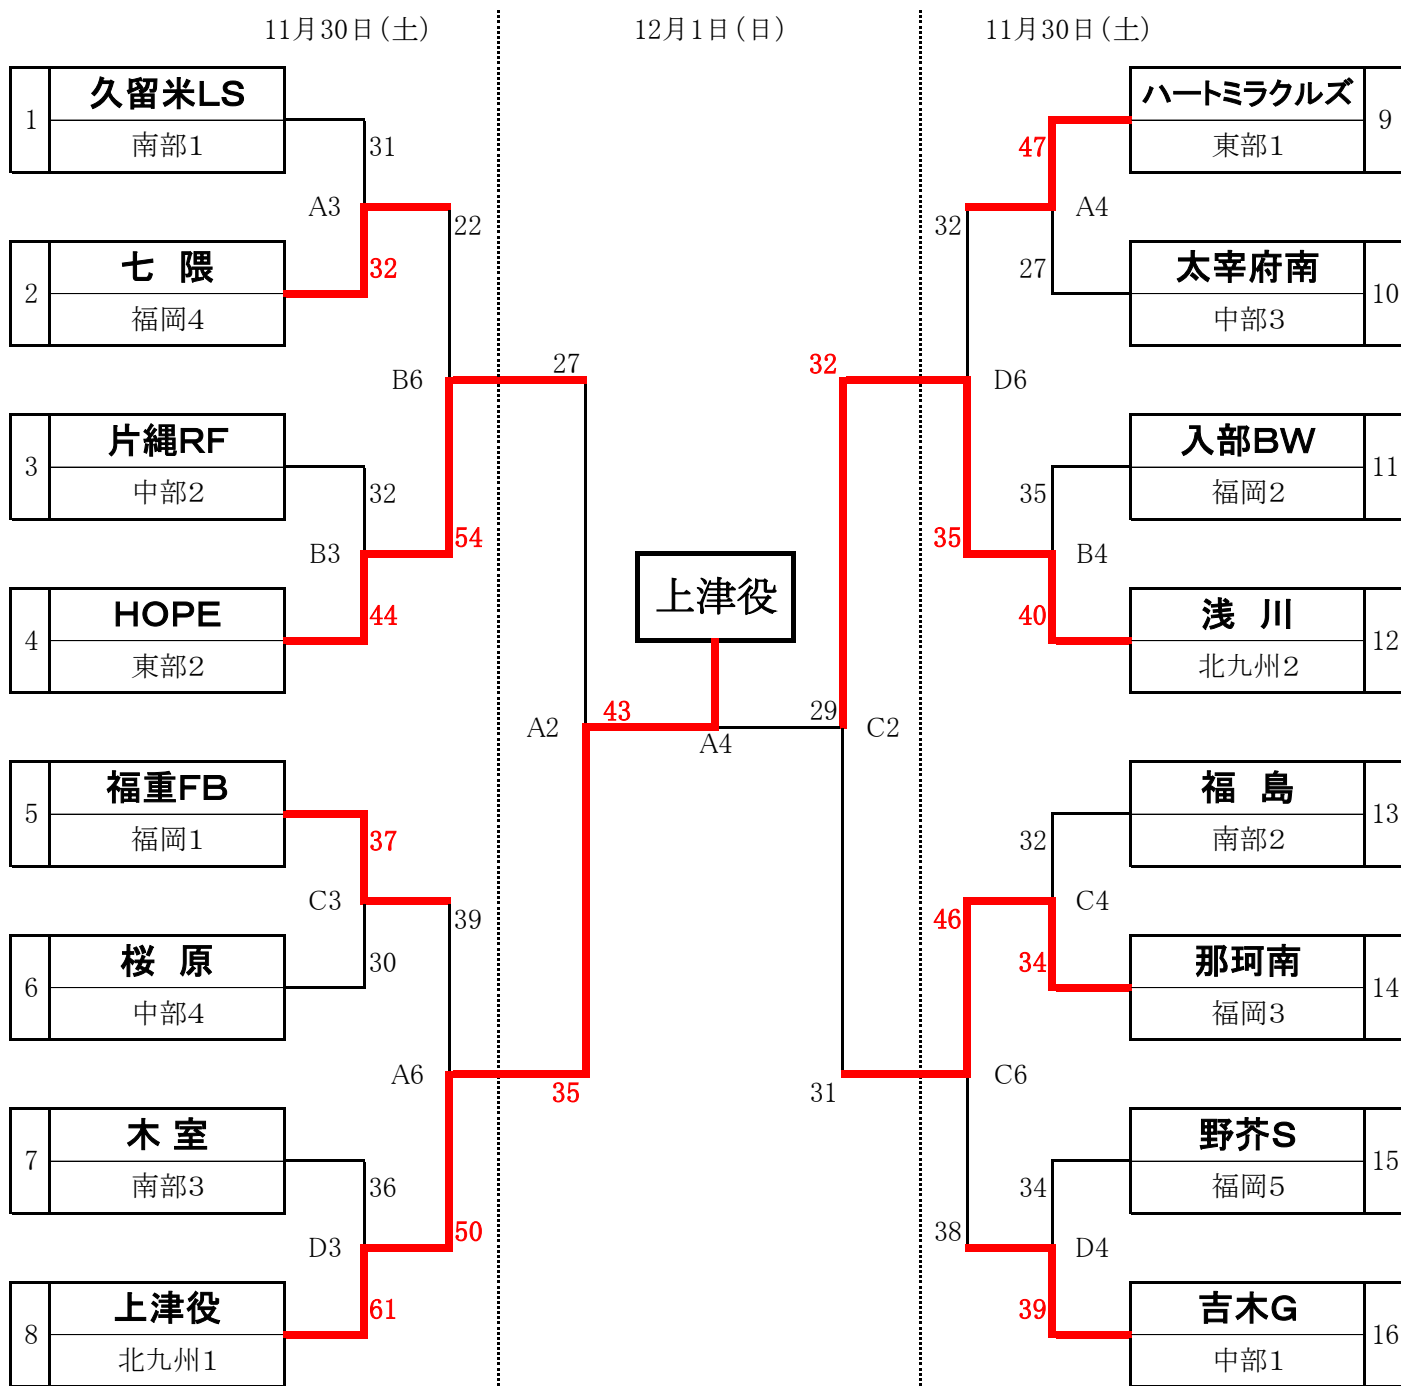

第50回 福岡県U12バスケットボール選手権大会 女子組み合わせ

【会場・コート】

久留米アリーナ

久留米市東櫛原町170-1

メインアリーナ : A・B・Cコート

サブアリーナ : Dコート

【試合時間】

【注意事項】

■11月30日(土)■		■12月1日(日)■		<ul style="list-style-type: none"> ◆ 両日ともに、開場時間は9:00です。 ◆ 第1試合のウォーミングアップ開始時間は9:30です。 ◆ ゴミは各自で、必ずお持ち帰りください。 ◆ 応援は指定された場所をお願いします。 (シート等による場所取りはご遠慮ください) ◆ 第1競技場(A・B・Cコート)に関しては、一般・応援の方の1階フロアへの進入は禁止します。(選手・スタッフ・大会役員のみ) ◆ 久留米アリーナへのお問い合わせはご遠慮ください。
第1試合10:00	男子:1回戦	第1試合10:00	男子:準決勝	
第2試合11:10		第2試合11:10	女子:準決勝	
第3試合12:20	女子:1回戦	第3試合12:20	男子:決勝	
第4試合13:30		第4試合13:30	女子:決勝	
第5試合14:40	男子:2回戦	表彰式・閉会式		
第6試合15:50	女子:2回戦			