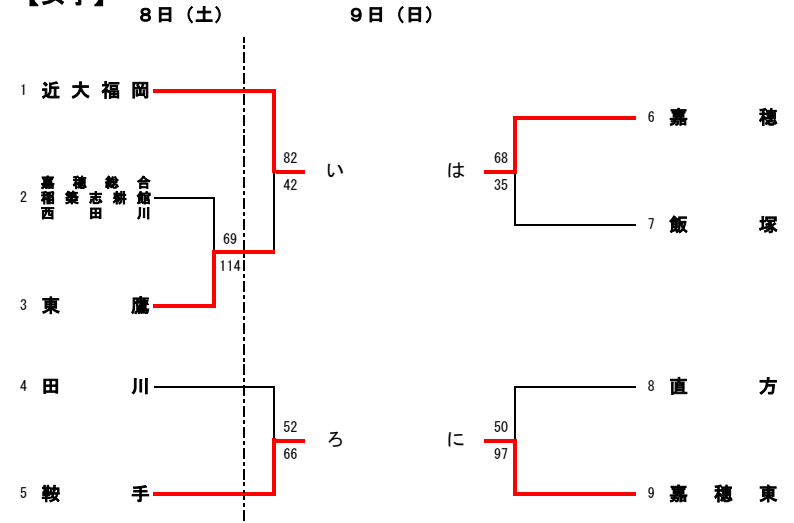

平成30年度 福岡県高等学校バスケットボール新人大会筑豊ブロック予選

平成30年12月8日(土)、9日(日)、平成31年1月12日(土)、13日(日)

田川高等学校(A・B・I・J・K・L)、田川科学技術高等学校(C・D・E・F・G・H)

【男子】

第1試合	10:00~
第2試合	11:30~
第3試合	13:00~
第4試合	14:30~

※はオフィシャル

【女子】

上位リーグ