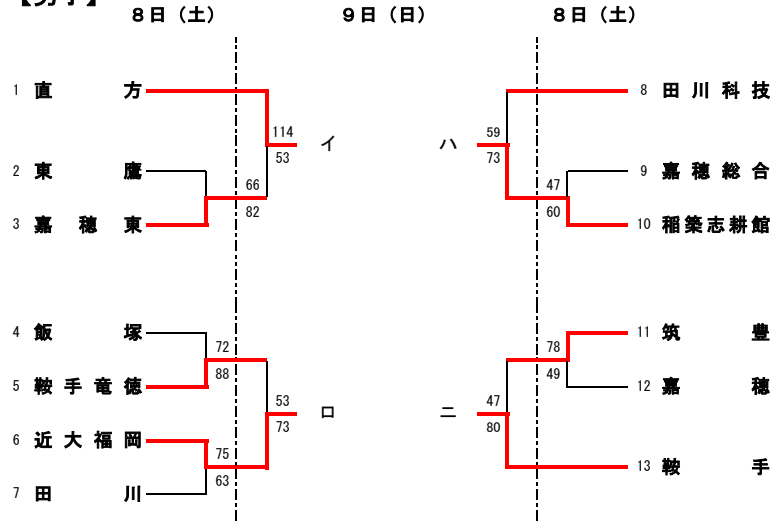

平成30年度 福岡県高等学校バスケットボール新人大会筑豊ブロック予選

平成30年12月8日(土)、9日(日)、平成31年1月12日(土)、13日(日)

田川高等学校(A・B・I・J・K・L)、田川科学技術高等学校(C・D・E・F・G・H)

【男子】

第1試合	10:00~
第2試合	11:30~
第3試合	13:00~
第4試合	14:30~

※はオフィシャル

【女子】

上位リーグ