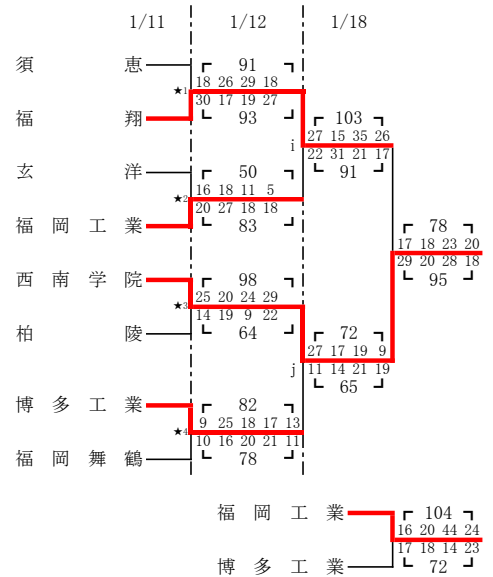

第1位 福大大濠 第2位 福岡第一 第3位 中村三陽 第4位 宗像 第5位 東福岡 第6位 修猷館

第7位 九産大九州 第8位 糸島 第9位 西南学院 第10位 福翔 第11位 福岡工業 第12位 博多工業