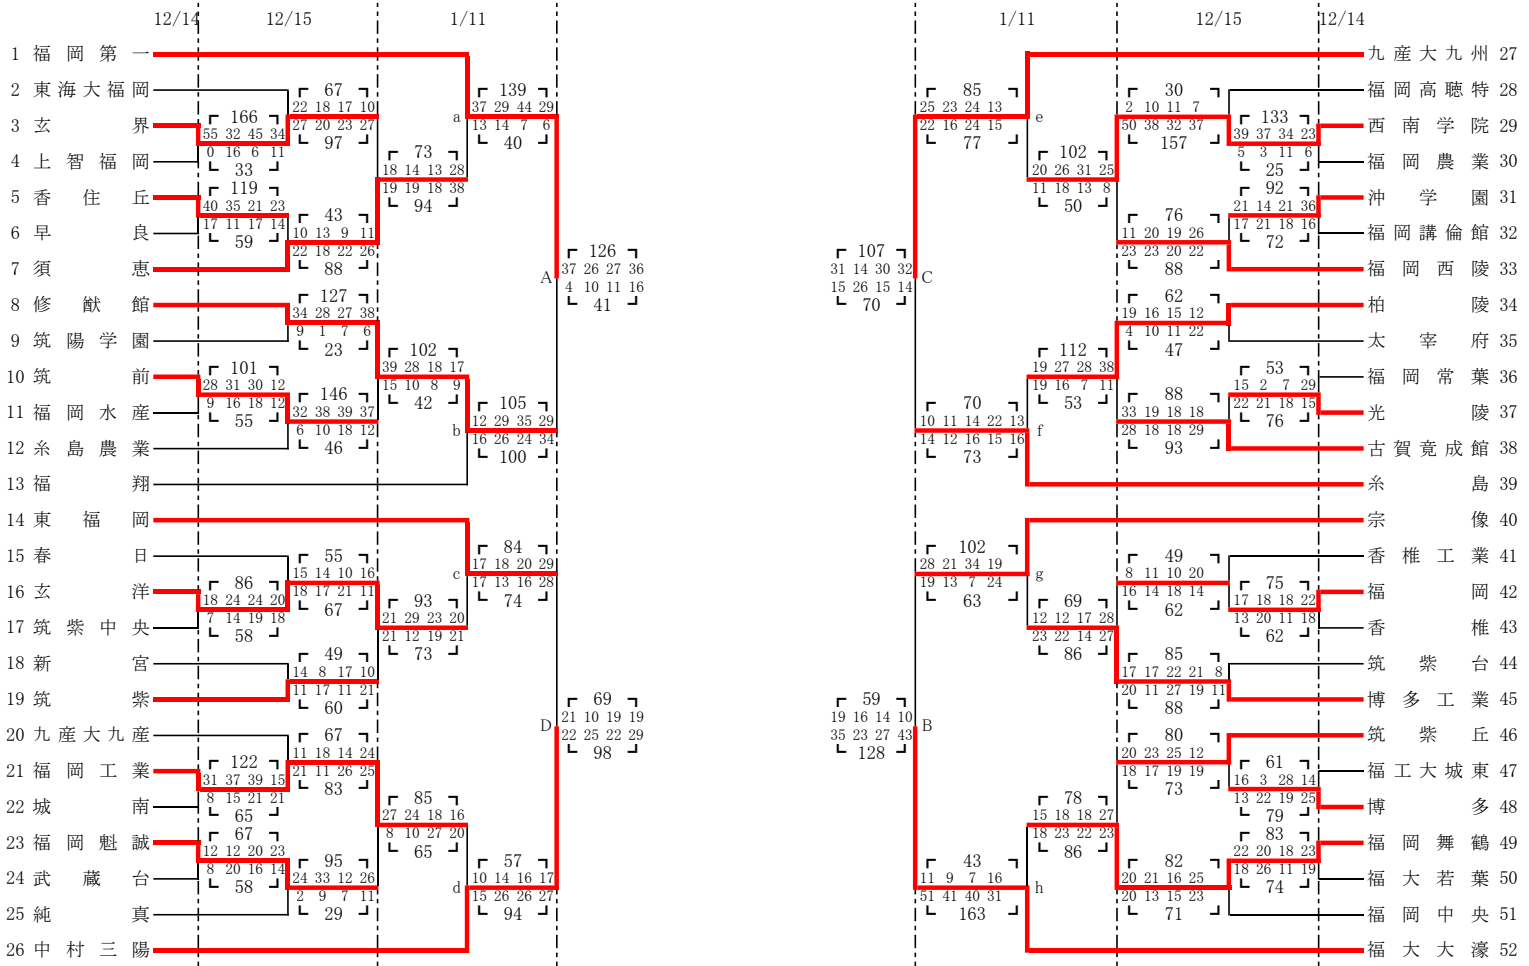

2019年度福岡県高等学校バスケットボール新人大会中部ブロック予選会

【男子組合せ】

《男子順位決定戦》

1位～8位決定戦

	福岡第一	福大大濠	九産大九州	中村三陽	東福岡	糸島	宗像	修猷館	勝	敗
福岡第一	14 10 12 36 79 29 20 83 24 17	40 3 31 7 50 23 14 50 31 26	30 18 31 13 63 30 6 63 16 26	42 10 32 8 36 29 4 36 24 14	47 9 28 9 38 30 5 38 26 15	27 17 34 10 30 10 32 16	37 4 26 10 41 27 11 41 36 16	6勝1敗		
福大大濠	○	35 6 35 10 42 43 10 42 35 16	24 14 13 20 78 27 18 78 21 26	50 13 41 16 55 21 12 55 50 14	37 8 42 7 30 46 6 30 37 9	35 19 23 16 27 14 43 10	28 14 34 8 39 26 9 39 24 8	7勝		
九産大九州	●	●	17 21 10 14 21 21 92 26 33	24 21 18 22 87 21 21 92 12 23	31 15 14 26 70 30 15 70 32 14	16 30 27 27 15 22 27 36	14 17 14 17 70 16 15 70 16 21	1勝6敗		
中村三陽	●	●	○	22 21 25 10 69 22 9 69 29 19	27 4 27 15 44 22 9 44 26 16	26 13 8 21 65 16 13 23 18	18 21 27 11 56 28 12 20 12	5勝2敗		
東福岡	●	●	○	●	24 23 17 11 27 15 20 13	15 26 8 23 25 27 93 19 17	14 17 11 19 72 18 13 71 22 22 7 6	3勝4敗		
糸島	●	●	●	●	○	○	16 33 13 17 90 15 25 25 15	15 21 11 20 80 15 22 11 17	7敗	
宗像	●	●	○	●	○	○	27 16 15 28 74 27 12 19 18	4勝3敗		
修猷館	●	●	○	●	●	○	●	2勝5敗		