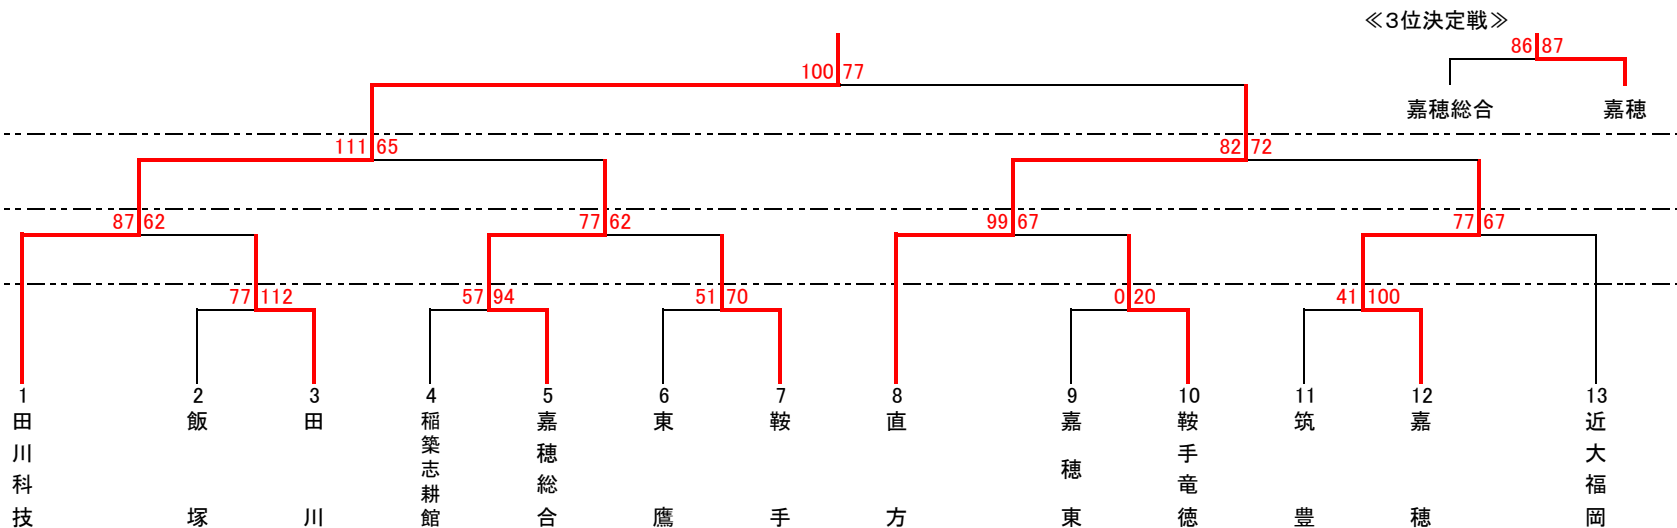

令和3年度福岡県高等学校総合体育大会バスケットボール競技大会筑豊ブロック予選会

(兼 全国高等学校総合体育大会バスケットボール競技大会福岡県筑豊ブロック予選 兼 第74回全九州高等学校体育大会バスケットボール競技大会福岡県筑豊ブロック予選)

会場: 5月1・2・3・4日(鞍手高校A・B・C・D・E・F・G・Hコート)

【男子】

5月4日(火)

5月3日(月)

5月2日(日)

5月1日(土)

【女子】

5月4日(火)

5月3日(月)

5月2日(日)

5月1日(土)

【最終結果】

順位	男子	女子
1位	田川科技	近大福岡
2位	直方	直方
3位	嘉穂	鞍手
4位	嘉穂総合	嘉穂

令和3年度福岡県高等学校総合体育大会バスケットボール競技大会筑豊ブロック予選会（男子得点表）

鞍 手 竜 徳	1Q		-		10	嘉 穂 東
	2Q		-		20	
	3Q		-		30	
	4Q		-		40	
20	延長			延長		0

田 川	1Q	28	-	14	10	飯 塚
	2Q	25	-	19	20	
	3Q	19	-	24	30	
	4Q	40	-	20	40	
112	延長			延長		77

2回戦

田 川 科 技	1Q	23	-	16	10	田 川
	2Q	21	-	18	20	
	3Q	23	-	12	30	
	4Q	20	-	16	40	
87	延長			延長		62

嘉 穂 総 合	1Q	17	-	9	10	鞍 手
	2Q	16	-	16	20	
	3Q	18	-	22	30	
	4Q	26	-	15	40	
77	延長			延長		62

直 方	1Q	17	-	23	10	鞍 手 竜 徳
	2Q	30	-	11	20	
	3Q	31	-	23	30	
	4Q	21	-	10	40	
99	延長			延長		67

嘉 穂	1Q	18	-	20	10	近 大 福 岡
	2Q	22	-	12	20	
	3Q	26	-	15	30	
	4Q	11	-	20	40	
77	延長			延長		67